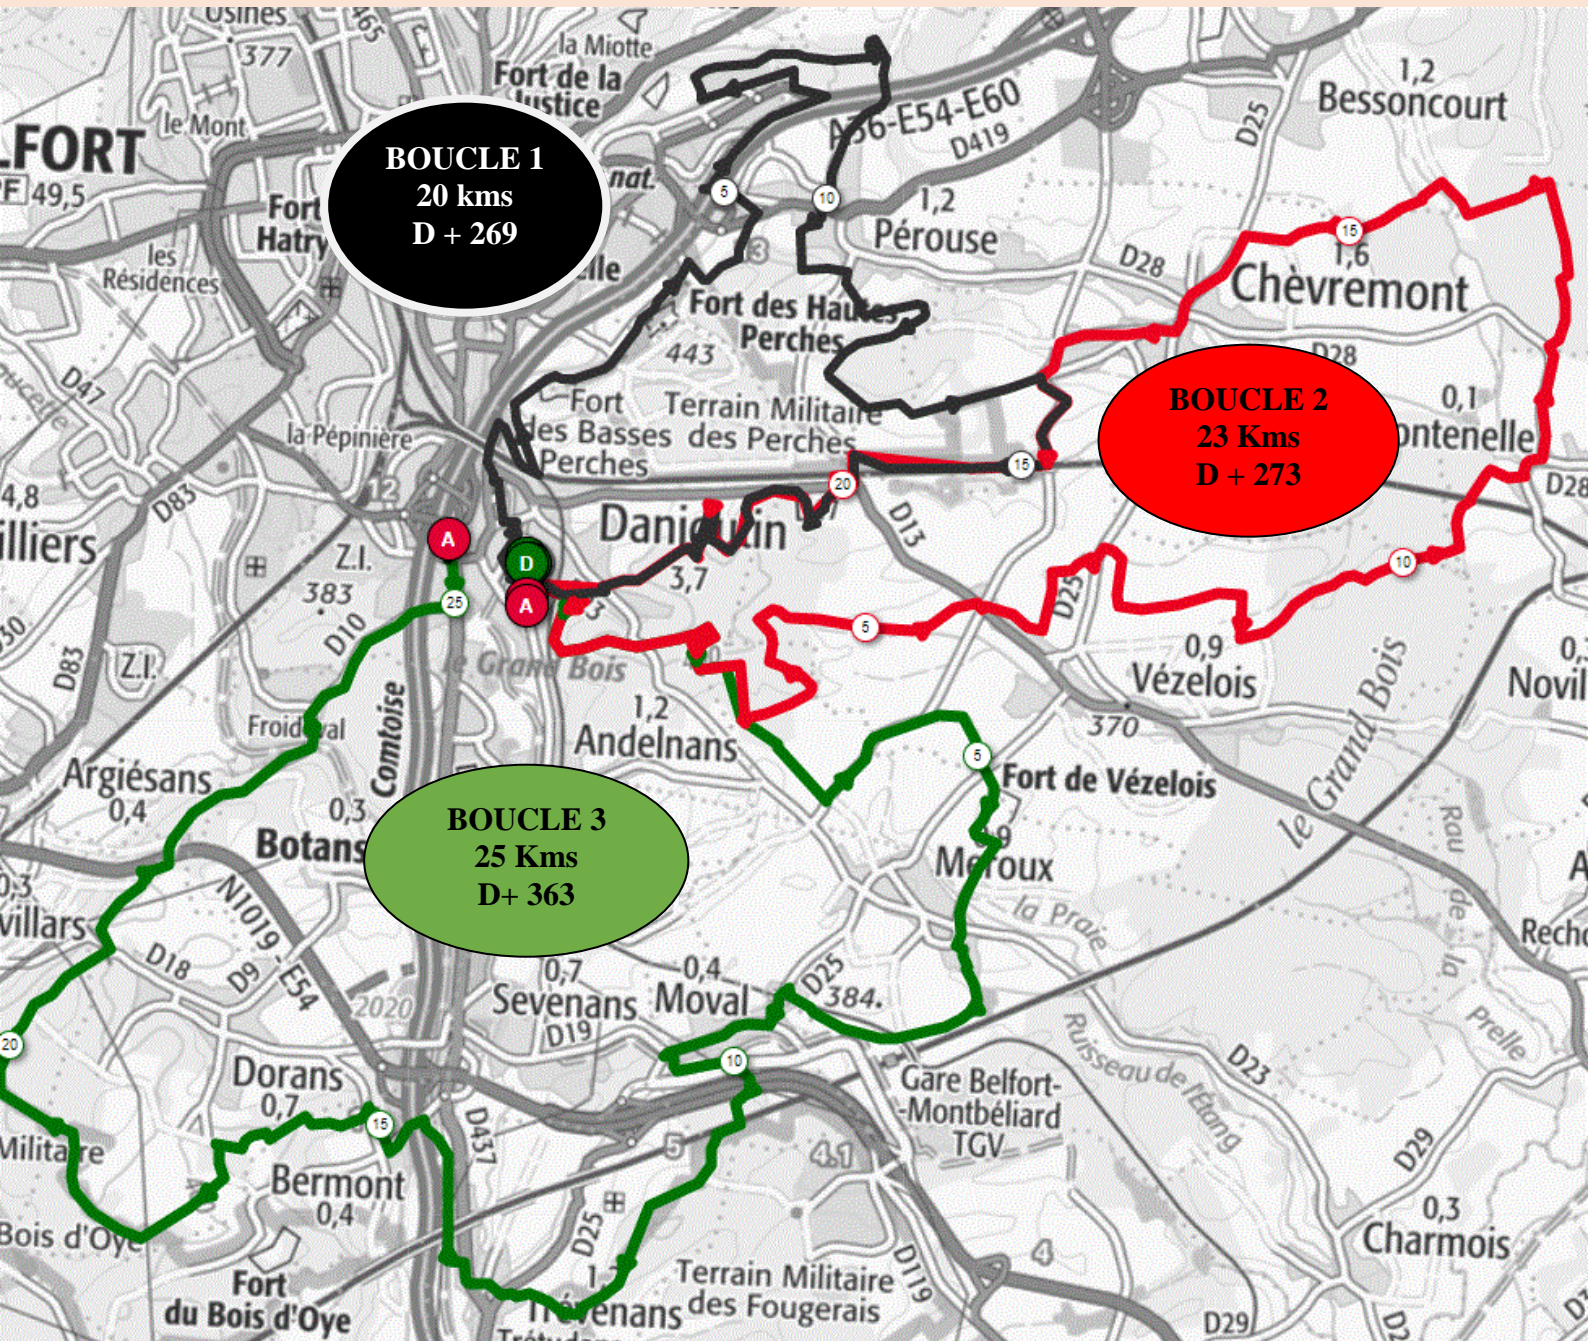

# RANDOSCLEROSE. Dimanche 11 Octobre 2020

## PARCOURS VTT (20 – 43 – 68 kms).

PARCOURS 20 kms	BOUCLE N° 1 noire	D+ 276	Openrunner 12090082
PARCOURS 43 kms	BOUCLES N° 1 et 2 noire et rouge	D+ 549	Openrunner 12090082 11968694
PARCOURS 68 kms	BOUCLES N° 1, 2 et 3 noire, rouge et verte	D+ 912	Openrunner 12090082 11968694 11922628